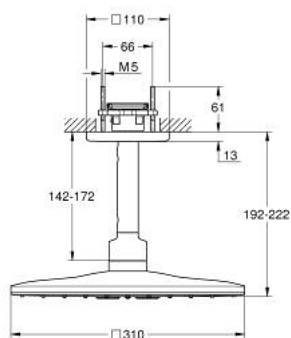

26 481 LS0 RAINSHOWER SMARTACTIVE 310 CUBE SET DOUCHE DE TÊTE BRAS 400 MM, 2 JETS

DESCRIPTION DU PRODUIT

- Couleur: moon white
- douche de tête Rainshower SmartActive 310 Cube, blanche
- types de jets : GROHE PureRain, ActiveRain
- bras de douche plafonnier 142 mm
- GROHE DreamSpray jet parfaitement uniforme
- finition GROHE LongLife
- procédé anti-calcaire GROHE SpeedClean
- conduits d'eau internes, longévité maximale
- corps encastré 26 483 ou 26 484 à commander séparément