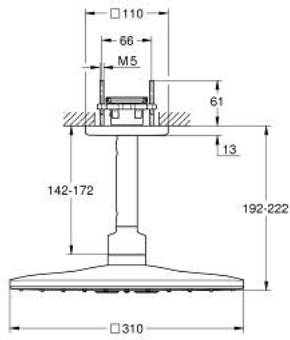

RAINSHOWER SMARTACTIVE 310 CUBE
26 481 LS0

وصف المنتج:

• اللون: moon white

القمر

• دش الرأس Rainshower SmartActive 310 Cube، لوحة الرذاذ من بياض

• spray patterns: GROHE PureRain, ActiveRain

• ذراع دش للسقف بقياس 142 مم

• تقنية GROHE DreamSpray لتمط رشاش مثالي

• طلاء GROHE LongLife

• نظام منع التكدسات GROHE SpeedClean

• دليل Inner WaterGuide لحياة أطول

على حدة

• يتطلب طقم التركيب الفوري 26 483 000 أو 26 484 000 يتم شراؤه