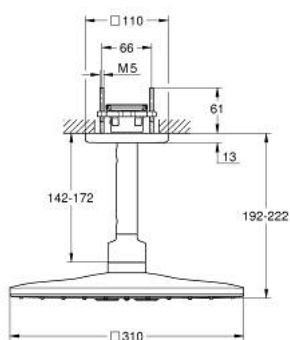

## 26 481 KF0 RAINSHOWER SMARTACTIVE 310 CUBE SET DOUCHE DE TÊTE BRAS 400 MM, 2 JETS

### DESCRIPTION DU PRODUIT

- Couleur: phantom black
- douche de tête Rainshower SmartActive 310 Cube
- types de jets : GROHE PureRain, ActiveRain
- bras de douche plafonnier 142 mm
- GROHE DreamSpray jet parfaitement uniforme
- procédé anti-calcaire GROHE SpeedClean
- conduits d'eau internes, longévité maximale
- corps encastré 26 483 ou 26 484 à commander séparément