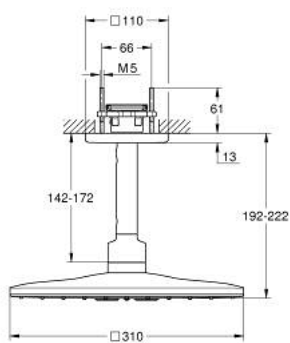

## 26 481 GN0 RAINSHOWER SMARTACTIVE 310 CUBE SET DOUCHE DE TÊTE BRAS 400 MM, 2 JETS

### DESCRIPTION DU PRODUIT

- Couleur: cool sunrise brossé
- douche de tête Rainshower SmartActive 310 Cube
- types de jets : GROHE PureRain, ActiveRain
- bras de douche plafonnier 142 mm
- GROHE DreamSpray jet parfaitement uniforme
- finition GROHE LongLife
- procédé anti-calcaire GROHE SpeedClean
- conduits d'eau internes, longévité maximale
- corps encastré 26 483 ou 26 484 à commander séparément