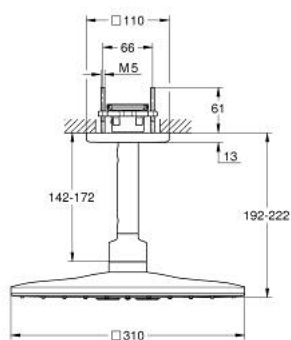

26 481 GL0 RAINSHOWER SMARTACTIVE 310 CUBE SET DOUCHE DE TÊTE BRAS 400 MM, 2 JETS

DESCRIPTION DU PRODUIT

- Couleur: cool sunrise
- douche de tête Rainshower SmartActive 310 Cube
- types de jets : GROHE PureRain, ActiveRain
- bras de douche plafonnier 142 mm
- GROHE DreamSpray jet parfaitement uniforme
- finition GROHE LongLife
- procédé anti-calcaire GROHE SpeedClean
- conduits d'eau internes, longévité maximale
- corps encastré 26 483 ou 26 484 à commander séparément