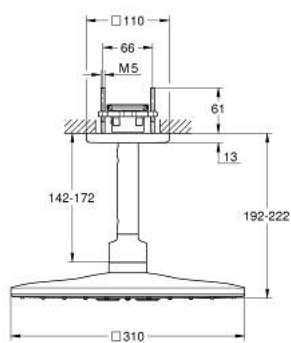

## 26 481 DL0 RAINSHOWER SMARTACTIVE 310 CUBE SET DOUCHE DE TÊTE BRAS 400 MM, 2 JETS

### DESCRIPTION DU PRODUIT

- Couleur: warm sunset brossé
- douche de tête Rainshower SmartActive 310 Cube
- types de jets : GROHE PureRain, ActiveRain
- bras de douche plafonnier 142 mm
- GROHE DreamSpray jet parfaitement uniforme
- finition GROHE LongLife
- procédé anti-calcaire GROHE SpeedClean
- conduits d'eau internes, longévité maximale
- corps encastré 26 483 ou 26 484 à commander séparément