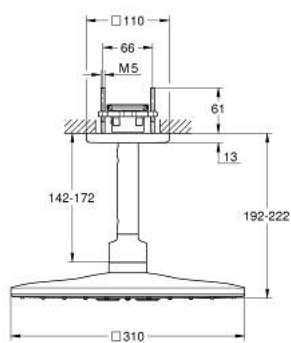

26 481 DC0 RAINSHOWER SMARTACTIVE 310 CUBE SET DOUCHE DE TÊTE BRAS 400 MM, 2 JETS

DESCRIPTION DU PRODUIT

- Couleur: supersteel
- douche de tête Rainshower SmartActive 310 Cube
- types de jets : GROHE PureRain, ActiveRain
- bras de douche plafonnier 142 mm
- GROHE DreamSpray jet parfaitement uniforme
- finition GROHE LongLife
- procédé anti-calcaire GROHE SpeedClean
- conduits d'eau internes, longévité maximale
- corps encastré 26 483 ou 26 484 à commander séparément