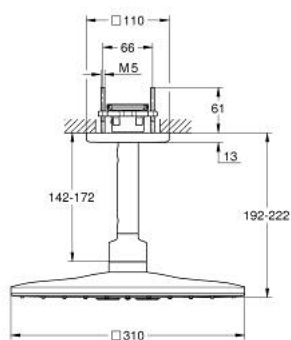

## 26 481 DA0 RAINSHOWER SMARTACTIVE 310 CUBE SET DOUCHE DE TÊTE BRAS 400 MM, 2 JETS

### DESCRIPTION DU PRODUIT

- Couleur: warm sunset
- douche de tête Rainshower SmartActive 310 Cube
- types de jets : GROHE PureRain, ActiveRain
- bras de douche plafonnier 142 mm
- GROHE DreamSpray jet parfaitement uniforme
- finition GROHE LongLife
- procédé anti-calcaire GROHE SpeedClean
- conduits d'eau internes, longévité maximale
- corps encastré 26 483 ou 26 484 à commander séparément