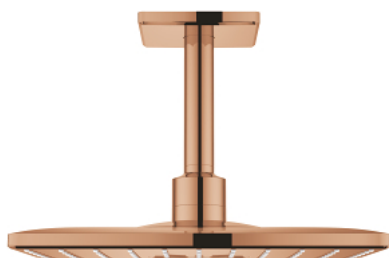

## 26 481 DA0 RAINSHOWER SMARTACTIVE 310 CUBE SET DOUCHE DE TÊTE BRAS 400 MM, 2 JETS

### DESCRIPTION DU PRODUIT

- Couleur: warm sunset
- douche de tête Rainshower SmartActive 310 Cube
- types de jets : GROHE PureRain, ActiveRain
- bras de douche plafonnier 142 mm
- GROHE DreamSpray jet parfaitement uniforme
- finition GROHE LongLife
- procédé anti-calcaire GROHE SpeedClean
- conduits d'eau internes, longévité maximale
- corps encastré 26 483 ou 26 484 à commander séparément