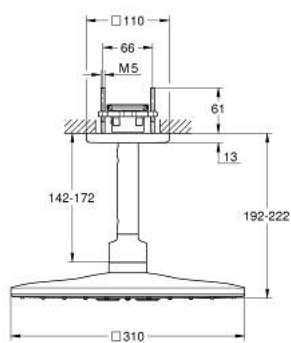

26 481 AL0 RAINSHOWER SMARTACTIVE 310 CUBE SET DOUCHE DE TÊTE BRAS 400 MM, 2 JETS

DESCRIPTION DU PRODUIT

- Couleur: hard graphite brossé
- douche de tête Rainshower SmartActive 310 Cube
- types de jets : GROHE PureRain, ActiveRain
- bras de douche plafonnier 142 mm
- GROHE DreamSpray jet parfaitement uniforme
- finition GROHE LongLife
- procédé anti-calcaire GROHE SpeedClean
- conduits d'eau internes, longévité maximale
- corps encastré 26 483 ou 26 484 à commander séparément