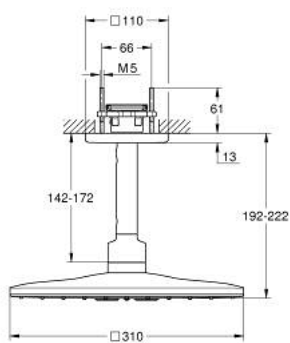

## 26 481 243 0 RAINSHOWER SMARTACTIVE 310 CUBE SET DOUCHE DE TÊTE BRAS 400 MM, 2 JETS

### DESCRIPTION DU PRODUIT

- Couleur: matte black
- douche de tête Rainshower SmartActive 310 Cube
- types de jets : GROHE PureRain, ActiveRain
- bras de douche plafonnier 142 mm
- GROHE DreamSpray jet parfaitement uniforme
- procédé anti-calcaire GROHE SpeedClean
- conduits d'eau internes, longévité maximale
- corps encastré 26 483 ou 26 484 à commander séparément