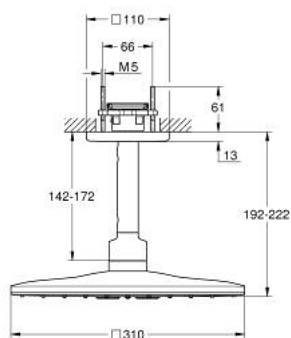

26 481 000 RAINSHOWER SMARTACTIVE 310 CUBE SET DOUCHE DE TÊTE BRAS 400 MM, 2 JETS

DESCRIPTION DU PRODUIT

- Couleur: chromé
- douche de tête Rainshower SmartActive 310 Cube
- types de jets : GROHE PureRain, ActiveRain
- bras de douche plafonnier 142 mm
- GROHE DreamSpray jet parfaitement uniforme
- GROHE LongLife finition durable
- procédé anti-calcaire GROHE SpeedClean
- conduits d'eau internes, longévité maximale
- corps encastré 26 483 ou 26 484 à commander séparément