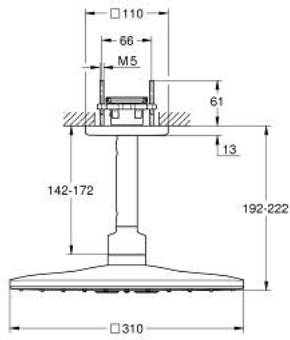

RAINSHOWER SMARTACTIVE 310 CUBE
26 481 000

وصف المنتج:

• اللون: كروم

• رأس دش Rainshower SmartActive 310 Cube

• spray patterns: GROHE PureRain, ActiveRain

• ذراع دش للسقف بقياس 142 مم

• تقنية GROHE DreamSpray لنمط رشاش مثالي