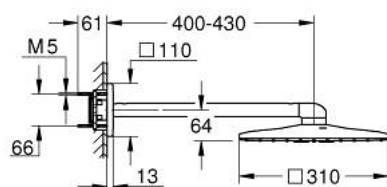

## 26 479 MS0 RAINSHOWER SMARTACTIVE 310 CUBE SET DOUCHE DE TÊTE 430 MM, 2 JETS

### DESCRIPTION DU PRODUIT

- Couleur: satin steel
- douche de tête Rainshower SmartActive 310 Cube
- types de jets : GROHE PureRain, ActiveRain
- bras de douche horizontal 430 mm
- GROHE DreamSpray jet parfaitement uniforme
- finition GROHE LongLife
- procédé anti-calcaire GROHE SpeedClean
- conduits d'eau internes, longévité maximale
- corps encastré 26 483 ou 26 484 à commander séparément