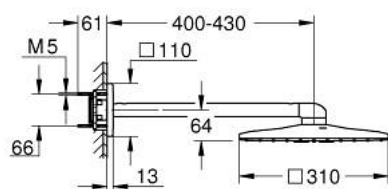

26 479 MG0 RAINSHOWER SMARTACTIVE 310 CUBE SET DOUCHE DE TÊTE 430 MM, 2 JETS

DESCRIPTION DU PRODUIT

- Couleur: satin graphite
- douche de tête Rainshower SmartActive 310 Cube
- types de jets : GROHE PureRain, ActiveRain
- bras de douche horizontal 430 mm
- GROHE DreamSpray jet parfaitement uniforme
- finition GROHE LongLife
- procédé anti-calcaire GROHE SpeedClean
- conduits d'eau internes, longévité maximale
- corps encastré 26 483 ou 26 484 à commander séparément