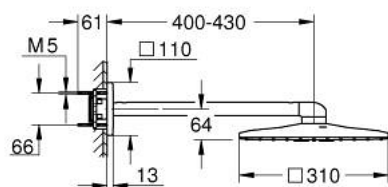

26 479 LS0 RAINSHOWER SMARTACTIVE 310 CUBE SET DOUCHE DE TÊTE 430 MM, 2 JETS

DESCRIPTION DU PRODUIT

- Couleur: moon white
- douche de tête Rainshower SmartActive 310 Cube, blanche
- types de jets : GROHE PureRain, ActiveRain
- bras de douche horizontal 430 mm
- GROHE DreamSpray jet parfaitement uniforme
- finition GROHE LongLife
- procédé anti-calcaire GROHE SpeedClean
- conduits d'eau internes, longévité maximale
- corps encastré 26 483 ou 26 484 à commander séparément