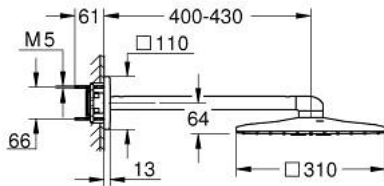

## 26 479 KF0 RAINSHOWER SMARTACTIVE 310 CUBE SET DOUCHE DE TÊTE 430 MM, 2 JETS

### DESCRIPTION DU PRODUIT

- Couleur: phantom black
- douche de tête Rainshower SmartActive 310 Cube
- types de jets : GROHE PureRain, ActiveRain
- bras de douche horizontal 430 mm
- GROHE DreamSpray jet parfaitement uniforme
- procédé anti-calcaire GROHE SpeedClean
- conduits d'eau internes, longévité maximale
- corps encastré 26 483 ou 26 484 à commander séparément