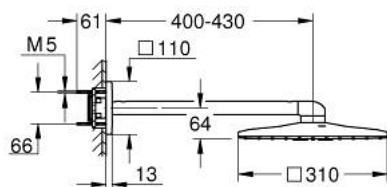

## 26 479 GN0 RAINSHOWER SMARTACTIVE 310 CUBE SET DOUCHE DE TÊTE 430 MM, 2 JETS

### DESCRIPTION DU PRODUIT

- Couleur: cool sunrise brossé
- douche de tête Rainshower SmartActive 310 Cube
- types de jets : GROHE PureRain, ActiveRain
- bras de douche horizontal 430 mm
- GROHE DreamSpray jet parfaitement uniforme
- finition GROHE LongLife
- procédé anti-calcaire GROHE SpeedClean
- conduits d'eau internes, longévité maximale
- corps encastré 26 483 ou 26 484 à commander séparément