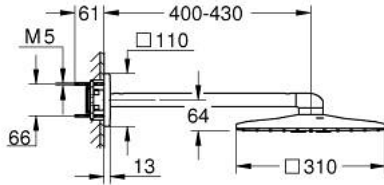

RAINSHOWER SMARTACTIVE 310 CUBE 26 479
GN0

وصف المنتج:

- اللون: brushed cool sunrise
- رأس دش Rainshower SmartActive 310 Cube
- spray patterns: GROHE PureRain, ActiveRain
- ذراع دش 430 ملم أفقية
- تقنية GROHE DreamSpray لنمط رشاش مثالي
- طلاء GROHE LongLife
- نظام منع التلکسات GROHE SpeedClean
- دليل Inner WaterGuide لحياة أطول