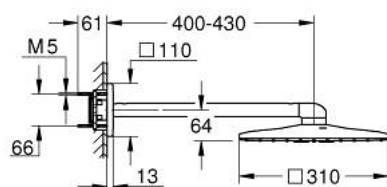

26 479 GL0 RAINSHOWER SMARTACTIVE 310 CUBE SET DOUCHE DE TÊTE 430 MM, 2 JETS

DESCRIPTION DU PRODUIT

- Couleur: cool sunrise
- douche de tête Rainshower SmartActive 310 Cube
- types de jets : GROHE PureRain, ActiveRain
- bras de douche horizontal 430 mm
- GROHE DreamSpray jet parfaitement uniforme
- finition GROHE LongLife
- procédé anti-calcaire GROHE SpeedClean
- conduits d'eau internes, longévité maximale
- corps encastré 26 483 ou 26 484 à commander séparément