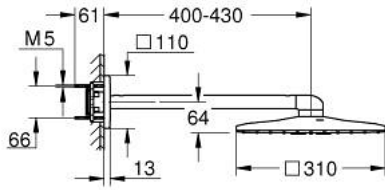

RAINSHOWER SMARTACTIVE 310 CUBE 26 479
GLO

وصف المنتج:

- اللون: cool sunrise
- رأس دش Rainshower SmartActive 310 Cube
- spray patterns: GROHE PureRain, ActiveRain
- ذراع دش 430 ملم أفقية
- تقنية GROHE DreamSpray لنمط رشاش مثالي
- طلاء GROHE LongLife
- نظام منع التلکسات GROHE SpeedClean
- دليل Inner WaterGuide لحياة أطول
- على حدة