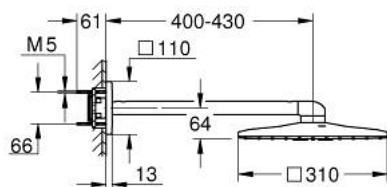

26 479 DL0 RAINSHOWER SMARTACTIVE 310 CUBE SET DOUCHE DE TÊTE 430 MM, 2 JETS

DESCRIPTION DU PRODUIT

- Couleur: warm sunset brossé
- douche de tête Rainshower SmartActive 310 Cube
- types de jets : GROHE PureRain, ActiveRain
- bras de douche horizontal 430 mm
- GROHE DreamSpray jet parfaitement uniforme
- finition GROHE LongLife
- procédé anti-calcaire GROHE SpeedClean
- conduits d'eau internes, longévité maximale
- corps encastré 26 483 ou 26 484 à commander séparément