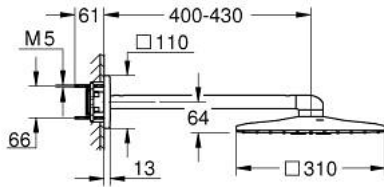

RAINSHOWER SMARTACTIVE 310 CUBE 26 479
DL0

وصف المنتج:

- اللون: brushed warm sunset
- رأس دش Rainshower SmartActive 310 Cube
- spray patterns: GROHE PureRain, ActiveRain
- ذراع دش 430 ملم أفقية
- تقنية GROHE DreamSpray لنمط رشاش مثالي
- طلاء GROHE LongLife
- نظام منع الترسبات GROHE SpeedClean
- دليل Inner WaterGuide لحياة أطول