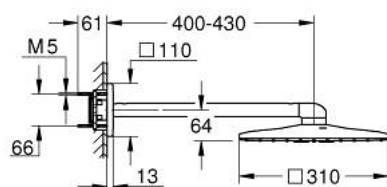

## 26 479 DA0 RAINSHOWER SMARTACTIVE 310 CUBE SET DOUCHE DE TÊTE 430 MM, 2 JETS

### DESCRIPTION DU PRODUIT

- Couleur: warm sunset
- douche de tête Rainshower SmartActive 310 Cube
- types de jets : GROHE PureRain, ActiveRain
- bras de douche horizontal 430 mm
- GROHE DreamSpray jet parfaitement uniforme
- finition GROHE LongLife
- procédé anti-calcaire GROHE SpeedClean
- conduits d'eau internes, longévité maximale
- corps encastré 26 483 ou 26 484 à commander séparément