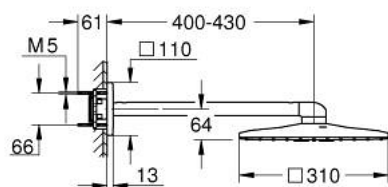

26 479 000 RAINSHOWER SMARTACTIVE 310 CUBE SET DOUCHE DE TÊTE 430 MM, 2 JETS

DESCRIPTION DU PRODUIT

- Couleur: chromé
- douche de tête Rainshower SmartActive 310 Cube
- types de jets : GROHE PureRain, ActiveRain
- bras de douche horizontal 430 mm
- GROHE DreamSpray jet parfaitement uniforme
- GROHE LongLife finition durable
- procédé anti-calcaire GROHE SpeedClean
- conduits d'eau internes, longévité maximale
- corps encastré 26 483 ou 26 484 à commander séparément