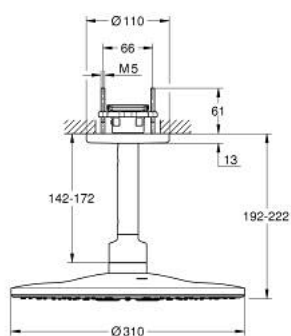

26 477 LS0 RAINSHOWER SMARTACTIVE 310 SET DOUCHE DE TÊTE BRAS 400 MM, 2 JETS

DESCRIPTION DU PRODUIT

- Couleur: moon white
- Douche de tête Rainshower SmartActive 310, blanche
- types de jets : GROHE PureRain, ActiveRain
- bras de douche plafonnier 142 mm
- GROHE DreamSpray jet parfaitement uniforme
- finition GROHE LongLife
- procédé anti-calcaire GROHE SpeedClean
- conduits d'eau internes, longévité maximale
- corps encastré 26 483 ou 26 484 à commander séparément