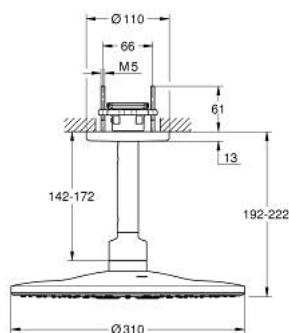

## 26 477 DA0 RAINSHOWER SMARTACTIVE 310 SET DOUCHE DE TÊTE BRAS 400 MM, 2 JETS

### DESCRIPTION DU PRODUIT

- Couleur: warm sunset
- douche de tête Rainshower SmartActive 310
- types de jets : GROHE PureRain, ActiveRain
- bras de douche plafonnier 142 mm
- GROHE DreamSpray jet parfaitement uniforme
- finition GROHE LongLife
- procédé anti-calcaire GROHE SpeedClean
- conduits d'eau internes, longévité maximale
- corps encastré 26 483 ou 26 484 à commander séparément