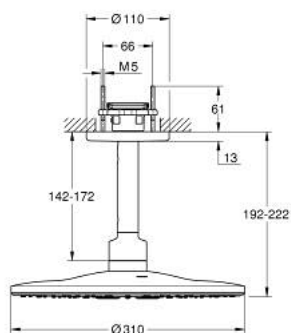

26 477 A00 RAINSHOWER SMARTACTIVE 310 SET DOUCHE DE TÊTE BRAS 400 MM, 2 JETS

DESCRIPTION DU PRODUIT

- Couleur: hard graphite
- douche de tête Rainshower SmartActive 310
- types de jets : GROHE PureRain, ActiveRain
- bras de douche plafonnier 142 mm
- GROHE DreamSpray jet parfaitement uniforme
- finition GROHE LongLife
- procédé anti-calcaire GROHE SpeedClean
- conduits d'eau internes, longévité maximale
- corps encastré 26 483 ou 26 484 à commander séparément