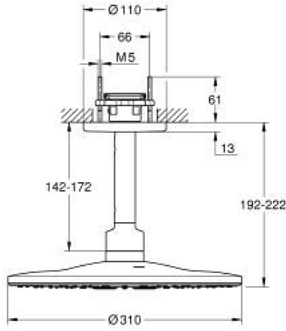

RAINSHOWER SMARTACTIVE 310 26
477 000

وصف المنتج:

• اللون: كروم

• رأس دش Rainshower SmartActive 310

• spray patterns: GROHE PureRain, ActiveRain

• ذراع دش للسقف بقياس 142 مم

• تقنية GROHE DreamSpray لنمط رشاش مثالي