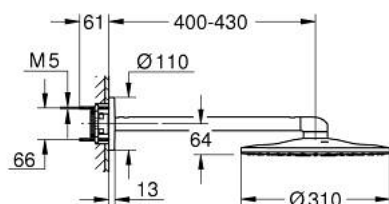

## 26 475 MS0 RAINSHOWER SMARTACTIVE 310 SET DOUCHE DE TÊTE 430 MM, 2 JETS

### DESCRIPTION DU PRODUIT

- Couleur: satin steel
- douche de tête Rainshower SmartActive 310
- types de jets : GROHE PureRain, ActiveRain
- bras de douche horizontal 430 mm
- GROHE DreamSpray jet parfaitement uniforme
- finition GROHE LongLife
- procédé anti-calcaire GROHE SpeedClean
- conduits d'eau internes, longévité maximale
- corps encastré 26 483 ou 26 484 à commander séparément