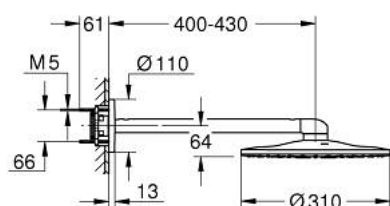

## 26 475 MG0 RAINSHOWER SMARTACTIVE 310 SET DOUCHE DE TÊTE 430 MM, 2 JETS

### DESCRIPTION DU PRODUIT

- Couleur: satin graphite
- douche de tête Rainshower SmartActive 310
- types de jets : GROHE PureRain, ActiveRain
- bras de douche horizontal 430 mm
- GROHE DreamSpray jet parfaitement uniforme
- finition GROHE LongLife
- procédé anti-calcaire GROHE SpeedClean
- conduits d'eau internes, longévité maximale
- corps encastré 26 483 ou 26 484 à commander séparément