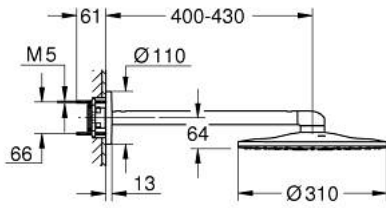

RAINSHOWER SMARTACTIVE 310 26 475 MG0 طقم الدش الرأسي مقاس 430 ملم، المزود برشاشين

وصف المنتج:

- اللون: satin graphite
- رأس دش Rainshower SmartActive 310
- spray patterns: GROHE PureRain, ActiveRain
- ذراع دش 430 ملم أفقية
- تقنية GROHE DreamSpray لتمط رشاش مثالي
- طلاء GROHE LongLife
- نظام منع التلکسات GROHE SpeedClean
- دليل Inner WaterGuide لحياة أطول
- على حدة