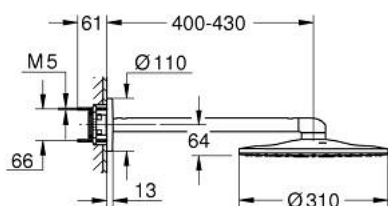

## 26 475 LS0 RAINSHOWER SMARTACTIVE 310 SET DOUCHE DE TÊTE 430 MM, 2 JETS

### DESCRIPTION DU PRODUIT

- Couleur: moon white
- Douche de tête Rainshower SmartActive 310, blanche
- types de jets : GROHE PureRain, ActiveRain
- bras de douche horizontal 430 mm
- GROHE DreamSpray jet parfaitement uniforme
- finition GROHE LongLife
- procédé anti-calcaire GROHE SpeedClean
- conduits d'eau internes, longévité maximale
- corps encastré 26 483 ou 26 484 à commander séparément