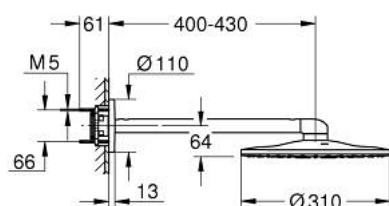

26 475 GN0 RAINSHOWER SMARTACTIVE 310 SET DOUCHE DE TÊTE 430 MM, 2 JETS

DESCRIPTION DU PRODUIT

- Couleur: cool sunrise brossé
- douche de tête Rainshower SmartActive 310
- types de jets : GROHE PureRain, ActiveRain
- bras de douche horizontal 430 mm
- GROHE DreamSpray jet parfaitement uniforme
- finition GROHE LongLife
- procédé anti-calcaire GROHE SpeedClean
- conduits d'eau internes, longévité maximale
- corps encastré 26 483 ou 26 484 à commander séparément