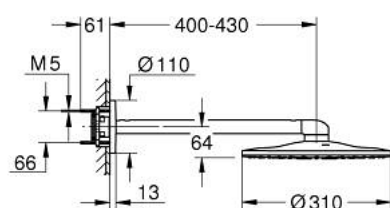

26 475 GL0 RAINSHOWER SMARTACTIVE 310 SET DOUCHE DE TÊTE 430 MM, 2 JETS

DESCRIPTION DU PRODUIT

- Couleur: cool sunrise
- douche de tête Rainshower SmartActive 310
- types de jets : GROHE PureRain, ActiveRain
- bras de douche horizontal 430 mm
- GROHE DreamSpray jet parfaitement uniforme
- finition GROHE LongLife
- procédé anti-calcaire GROHE SpeedClean
- conduits d'eau internes, longévité maximale
- corps encastré 26 483 ou 26 484 à commander séparément