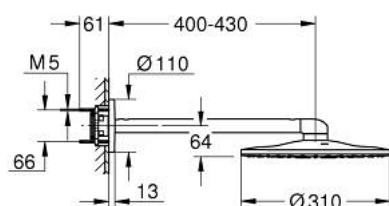

## 26 475 DL0 RAINSHOWER SMARTACTIVE 310 SET DOUCHE DE TÊTE 430 MM, 2 JETS

### DESCRIPTION DU PRODUIT

- Couleur: warm sunset brossé
- douche de tête Rainshower SmartActive 310
- types de jets : GROHE PureRain, ActiveRain
- bras de douche horizontal 430 mm
- GROHE DreamSpray jet parfaitement uniforme
- finition GROHE LongLife
- procédé anti-calcaire GROHE SpeedClean
- conduits d'eau internes, longévité maximale
- corps encastré 26 483 ou 26 484 à commander séparément