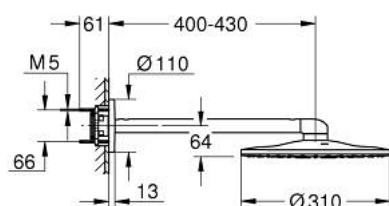

26 475 DC0 RAINSHOWER SMARTACTIVE 310 SET DOUCHE DE TÊTE 430 MM, 2 JETS

DESCRIPTION DU PRODUIT

- Couleur: supersteel
- douche de tête Rainshower SmartActive 310
- types de jets : GROHE PureRain, ActiveRain
- bras de douche horizontal 430 mm
- GROHE DreamSpray jet parfaitement uniforme
- finition GROHE LongLife
- procédé anti-calcaire GROHE SpeedClean
- conduits d'eau internes, longévité maximale
- corps encastré 26 483 ou 26 484 à commander séparément