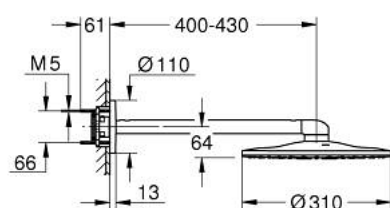

## 26 475 DA0 RAINSHOWER SMARTACTIVE 310 SET DOUCHE DE TÊTE 430 MM, 2 JETS

### DESCRIPTION DU PRODUIT

- Couleur: warm sunset
- douche de tête Rainshower SmartActive 310
- types de jets : GROHE PureRain, ActiveRain
- bras de douche horizontal 430 mm
- GROHE DreamSpray jet parfaitement uniforme
- finition GROHE LongLife
- procédé anti-calcaire GROHE SpeedClean
- conduits d'eau internes, longévité maximale
- corps encastré 26 483 ou 26 484 à commander séparément