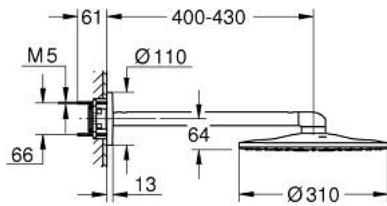

26 475 AL0 RAINSHOWER SMARTACTIVE 310 SET DOUCHE DE TÊTE 430 MM, 2 JETS

DESCRIPTION DU PRODUIT

- Couleur: hard graphite brossé
- douche de tête Rainshower SmartActive 310
- types de jets : GROHE PureRain, ActiveRain
- bras de douche horizontal 430 mm
- GROHE DreamSpray jet parfaitement uniforme
- finition GROHE LongLife
- procédé anti-calcaire GROHE SpeedClean
- conduits d'eau internes, longévité maximale
- corps encastré 26 483 ou 26 484 à commander séparément