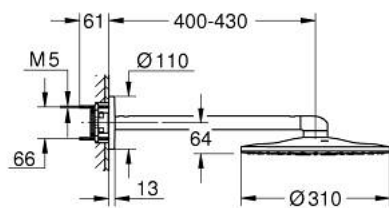

26 475 A00 RAINSHOWER SMARTACTIVE 310 SET DOUCHE DE TÊTE 430 MM, 2 JETS

DESCRIPTION DU PRODUIT

- Couleur: hard graphite
- douche de tête Rainshower SmartActive 310
- types de jets : GROHE PureRain, ActiveRain
- bras de douche horizontal 430 mm
- GROHE DreamSpray jet parfaitement uniforme
- finition GROHE LongLife
- procédé anti-calcaire GROHE SpeedClean
- conduits d'eau internes, longévité maximale
- corps encastré 26 483 ou 26 484 à commander séparément