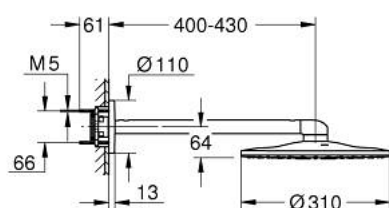

## 26 475 000 RAINSHOWER SMARTACTIVE 310 SET DOUCHE DE TÊTE 430 MM, 2 JETS

### DESCRIPTION DU PRODUIT

- Couleur: chromé
- douche de tête Rainshower SmartActive 310
- types de jets : GROHE PureRain, ActiveRain
- bras de douche horizontal 430 mm
- GROHE DreamSpray jet parfaitement uniforme
- GROHE LongLife finition durable
- procédé anti-calcaire GROHE SpeedClean
- conduits d'eau internes, longévité maximale
- corps encastré 26 483 ou 26 484 à commander séparément