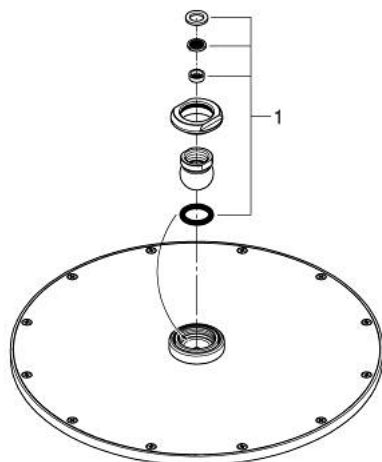

26 472 000 RAINSHOWER COSMOPOLITAN 310 DOUCHE DE TÊTE 1 JET

DESCRIPTION DU PRODUIT

- Couleur: chromé
- jet : Pluie
- débit maximum à 3 bars : 5,5 l/min
- Ø 310 mm
- matériel: métal
- rotule, angle de rotation: 20°, ± 20°
- raccords filetés 1/2"
- GROHE EcoJoy économie d'eau
- GROHE DreamSpray jet parfaitement uniforme
- GROHE LongLife finition durable
- procédé anti-calcaire GROHE SpeedClean
- adapté pour les chauffe-eau instantanés

26 472 000 **RAINSHOWER COSMOPOLITAN 310 DOUCHE DE TÊTE 1 JET**

PIÈCES DE RECHANGE, novembre 2016 – now

1: jeu de pièces de rechange (Numéro de commande 48185000)