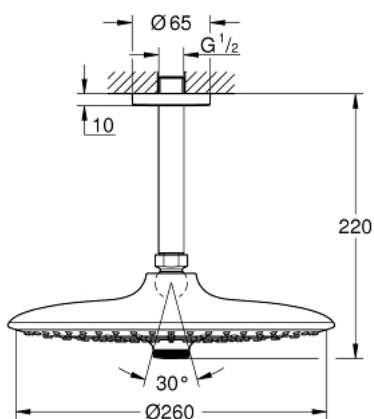

26 461 000 EUPHORIA 260 SET DOUCHE DE TÊTE ET BRAS PLAFONNIER 142 MM, 3 JETS

DESCRIPTION DU PRODUIT

- Couleur: chromé
- douche de tête Euphoria 260 (26 457)
- types de jets : Rain, SmartRain, Jet
- débit maximum à 3 bars : 7,5 l/min
- bras de douche plafonnier Rainshower 142 mm (28 724)
- GROHE EcoJoy économie d'eau
- GROHE DreamSpray jet parfaitement uniforme
- GROHE LongLife finition durable
- procédé anti-calcaire GROHE SpeedClean
- conduits d'eau internes, longévité maximale

26 461 000 **EUPHORIA 260 SET DOUCHE DE TÊTE ET BRAS PLAFONNIER 142 MM, 3 JETS**

PIÈCES DE RECHANGE, octobre 2016 – now

1: Rosace (Numéro de commande 11741000)

2: Joint fibre 15x21 (Numéro de commande 0138900M)