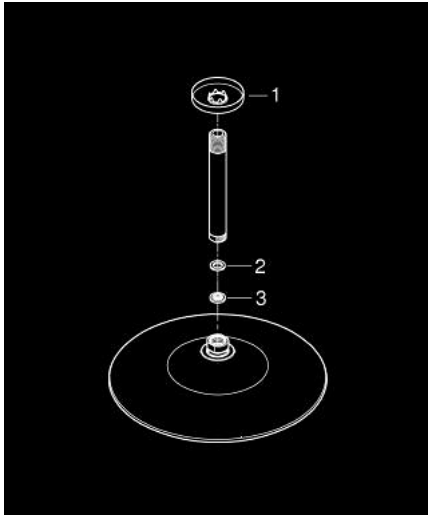

26 461 000 EUPHORIA 260 SET DOUCHE DE TÊTE ET BRAS PLAFONNIER 142 MM, 3 JETS

DESCRIPTION DU PRODUIT

- Couleur: chromé
- douche de tête Euphoria 260 (26 457)
- types de jets : Rain, SmartRain, Jet
- débit maximum à 3 bars : 7,5 l/min
- bras de douche plafonnier Rainshower 142 mm (28 724)
- GROHE EcoJoy économie d'eau
- GROHE DreamSpray jet parfaitement uniforme
- GROHE LongLife finition durable
- procédé anti-calcaire GROHE SpeedClean
- conduits d'eau internes, longévité maximale

26 461 000 **EUPHORIA 260 SET DOUCHE DE TÊTE ET BRAS PLAFONNIER 142 MM, 3 JETS**

PIÈCES DE RECHANGE, octobre 2016 – now

1: Rosace (Numéro de commande 11741000)

2: Joint fibre 15x21 (Numéro de commande 0138900M)