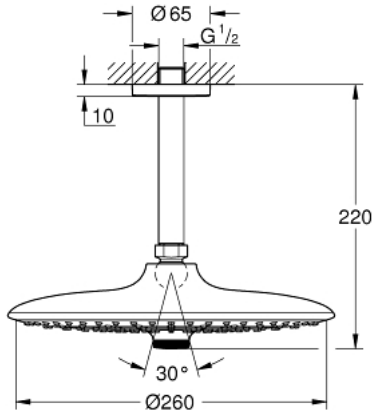

EUPHORIA 260 26 461 000 طقم الدش الرأسي السقفي مقاس 142 مم، المزود بـ 3 رشاشات

وصف المنتج

• اللون: كروم

• دش الرأس Euphoria 260 (26 457)

• spray patterns: Rain, SmartRain, Jet

• maximum flow rate (at 3 bar): 7.5 l/min

• ذراع دش Rainshower بارتفاع السقف 142 مم (28 724)

• تقنية GROHE EcoJoy لمياه أقل وتدفق ممتاز

• تقنية GROHE DreamSpray لنمط رشاش مثالي

• طلاء كروم GROHE LongLife

• نظام منع التكلسات GROHE SpeedClean

• دليل Inner WaterGuide لحياة أطول

• مناسب للسخانات الفورية

EUPHORIA 260 26 461 000 طقم الدش الرأسي السقفي مقاس 142 مم، المزود بـ 3 رشاشات

الآن - 2016 ربتوكأ، قِطعُ الغيارِ

1: غطاء مثقوب من المنتصف (رقم الطلب: 11741000)

2: عازل ليفي بقطر 18.5 x قطر (رقم الطلب: 0138900M) 12 x 2