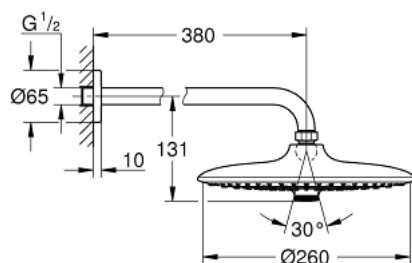

26 459 000 EUPHORIA 260 SET DOUCHE DE TÊTE, 380 MM, 3 JETS

DESCRIPTION DU PRODUIT

- Couleur: chromé
- douche de tête Euphoria 260 (26 457)
- types de jets : Rain, SmartRain, Jet
- débit maximum à 3 bars : 7,5 l/min
- bras de douche Rainshower 380 mm (28 361)
- GROHE EcoJoy économie d'eau
- GROHE DreamSpray jet parfaitement uniforme
- GROHE LongLife finition durable
- procédé anti-calcaire GROHE SpeedClean
- conduits d'eau internes, longévité maximale

26 459 000 **EUPHORIA 260 SET DOUCHE DE TÊTE, 380 MM, 3 JETS**

PIÈCES DE RECHANGE, octobre 2016 – now

1: Rosace (Numéro de commande 11741000)

2: Joint fibre 15x21 (Numéro de commande 0138900M)

3: Filtre (Numéro de commande 48007000)