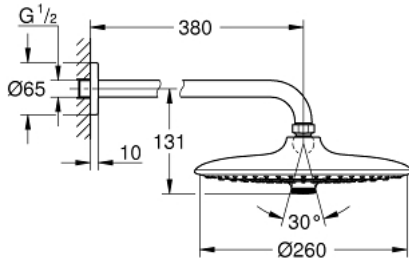

EUPHORIA 260 26 459 000 طقم الدش الرأسي 380 ملم بـ 3 رشاشات

وصف المنتج

• اللون: كروم

• دش الرأس (26 457) Euphoria 260

• spray patterns: Rain, SmartRain, Jet

• maximum flow rate (at 3 bar): 7.5 l/min

• ذراع دش Rainshower 380 مم (28 361)

EUPHORIA 260 26 459 000 طقم الدش الرأسي 380 ملم بـ 3 رشاشات

الآن - 2016 ربوتكأ، قِطعُ الغيار:

1: غطاء مثقوب من المنتصف (رقمُ الطلب: 11741000)

2: عازل ليفي بقطر 18.5 x قطر (رقمُ الطلب: 0138900M) 12 x 2

3: مصفاة غبار (رقمُ الطلب: 48007000)