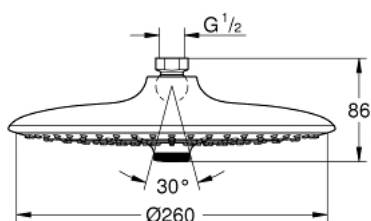

26 457 00D EUPHORIA 260 DOUCHE DE TÊTE 3 JETS

DESCRIPTION DU PRODUIT

- Couleur: chromé
- types de jets : Rain, SmartRain, Jet
- débit maximum à 3 bars : 6,5 l/min
- Ø 260 mm
- rotule réglable à $\pm 15^\circ$
- raccords filetés 1/2"
- GROHE EcoJoy économie d'eau
- GROHE DreamSpray jet parfaitement uniforme
- GROHE LongLife finition durable
- procédé anti-calcaire GROHE SpeedClean
- conduits d'eau internes, longévité maximale
- adapté pour les chauffe-eau instantanés

26 457 00D EUPHORIA 260 DOUCHE DE TÊTE 3 JETS

PIÈCES DE RECHANGE, juin 2018 – now

1: Joint fibre 15x21 (Numéro de commande 0138900M)

2: Filtre (Numéro de commande 48007000)