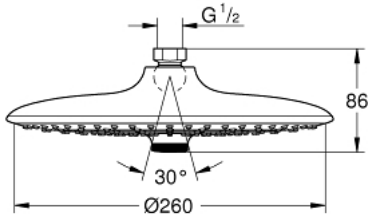

EUPHORIA 260 26 457 00D سماعه رأسيه مزوده بـ 3 رشاشات

وصف المنتج:

• اللون: كروم

• spray patterns: Rain, SmartRain, Jet

• maximum flow rate (at 3 bar): 6.5 l/min

• القطر 260 مم

• وصلة كروية بقابلية للدوران 15 +/- درجة

• سلك توصيل مقاس _ بوصة

• تقنية GROHE EcoJoy لمياه أقل وتدفق ممتاز

• تقنية GROHE DreamSpray لنمط رشاش مثالي

• طلاء كروم GROHE LongLife

• نظام منع الترسبات GROHE SpeedClean

• دليل Inner WaterGuide لحياة أطول

• مناسب للسخانات القورية

EUPHORIA 260 26 457 00D سماحه رأسيه مزوده بـ 3 رشاشات

الآن - 2018 وينوي, قطع الغيار:

1: عازل ليفي بقطر 18.5 x قطر (0138900M رقم الطلب): 12 x 2

2: مصفاة غبار (48007000 رقم الطلب):