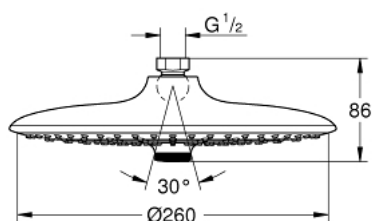

26 457 000 EUPHORIA 260 DOUCHE DE TÊTE 3 JETS

DESCRIPTION DU PRODUIT

- Couleur: chromé
- types de jets : Rain, SmartRain, Jet
- débit maximum à 3 bars : 7,5 l/min
- Ø 260 mm
- rotule réglable à $\pm 15^\circ$
- raccords filetés 1/2"
- GROHE EcoJoy économie d'eau
- GROHE DreamSpray jet parfaitement uniforme
- GROHE LongLife finition durable
- procédé anti-calcaire GROHE SpeedClean
- conduits d'eau internes, longévité maximale

26 457 000 EUPHORIA 260 DOUCHE DE TÊTE 3 JETS

PIÈCES DE RECHANGE, octobre 2016 – now

1: Joint fibre 15x21 (Numéro de commande 0138900M)

2: Filtre (Numéro de commande 48007000)