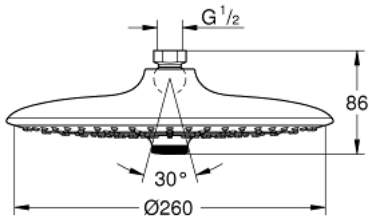

EUPHORIA 260 26 457 000 سماعه رأسيه مزوده بـ 3 رشاشات

وصف المنتج:

• اللون: كروم

• spray patterns: Rain, SmartRain, Jet

• maximum flow rate (at 3 bar): 7.5 l/min

• القطر 260 مم

• وصلة كروية بقابلية للدوران 15 +/- درجة

• سلك توصيل مقاس _ بوصة

• تقنية GROHE EcoJoy لمياه أقل وتدفق ممتاز

• تقنية GROHE DreamSpray لنمط رشاش مثالي

• طلاء كروم GROHE LongLife

• نظام منع التكلسات GROHE SpeedClean

• دليل Inner WaterGuide لحياة أطول

EUPHORIA 260 26 457 000 سماعه رأسيه مزوده بـ 3 رشاشات

الآن - 2016 ربوتكأ، قِطعُ الغيارُ

1: عازل ليفي بقطر x 18.5 قطر (رقمُ الطلب: 0138900M) 12 x 2

2: مصفاة غبار (رقمُ الطلب: 48007000)