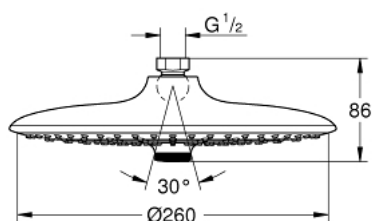

26 456 000 EUPHORIA 260 DOUCHE DE TÊTE 3 JETS

DESCRIPTION DU PRODUIT

- Couleur: chromé
- types de jets : Rain, SmartRain, Jet
- débit maximum à 3 bars : 6 l/min
- Ø 260 mm
- rotule réglable à $\pm 15^\circ$
- raccords filetés 1/2"
- GROHE EcoJoy économie d'eau
- GROHE DreamSpray jet parfaitement uniforme
- GROHE LongLife finition durable
- procédé anti-calcaire GROHE SpeedClean
- conduits d'eau internes, longévité maximale

26 456 000 EUPHORIA 260 DOUCHE DE TÊTE 3 JETS

PIÈCES DE RECHANGE, octobre 2016 – now

1: Joint fibre 15x21 (Numéro de commande 0138900M)

2: Filtre (Numéro de commande 48007000)